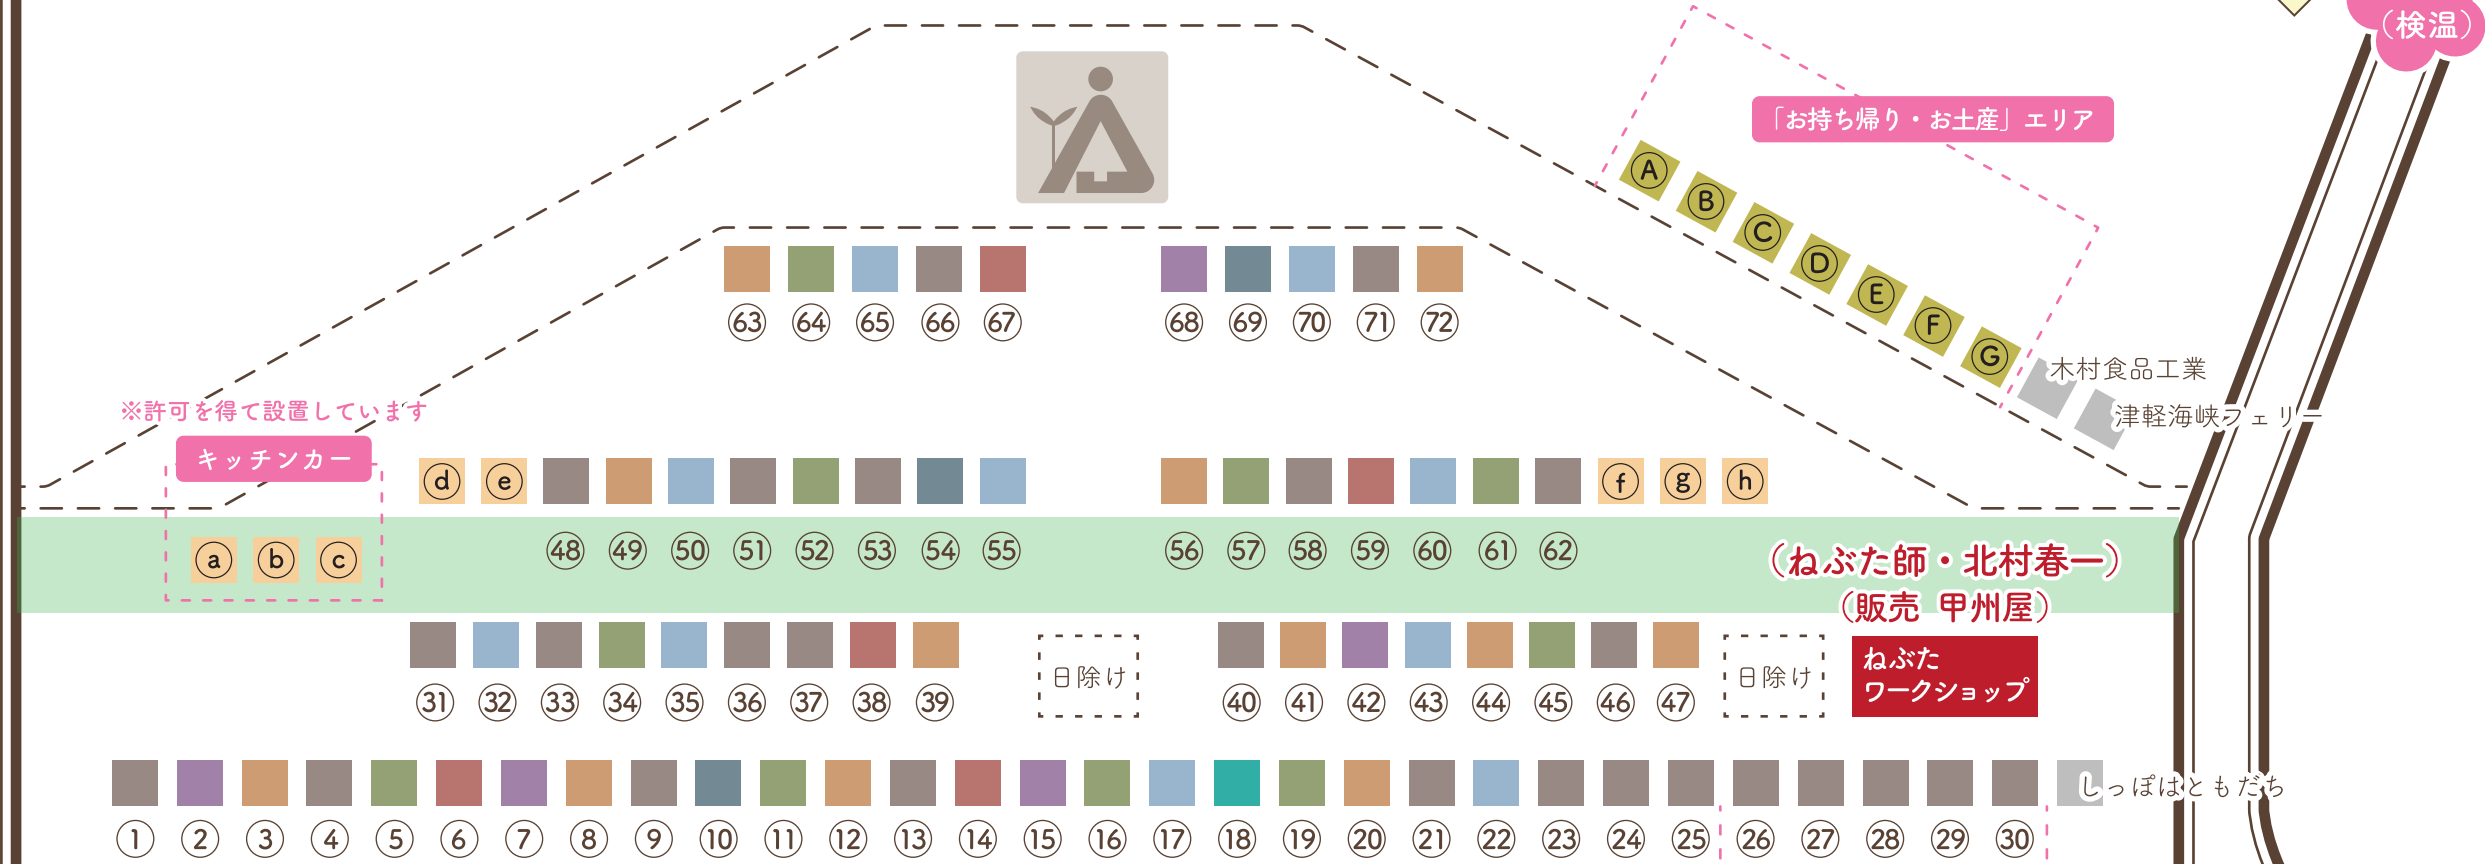

合子沢は「クラフト」中心に **92** ブース

**× 出入禁止**

※不定期で1日4回程度「ねぶた囃子」を演奏します♪

- (A) おひさまのパン
- (B) PEPOTEA' S CAFE
- (C) スイーツ工房 ヘンゼル × 2
- (D) k o s
- (E) スモークナッツ ゆうきや
- (F) チャーリーズ ジャム
- (G) 野風パン

- (a) からあげ専門店 鳥くん
- (b) パン工房ピリオン
- (c) やきいも処 DOCO? 式番館
- (d) マフィン 82no28
- (e) かき氷・ジュースコーナー
- (f) まきばレストラン
- (g) 青い森珈琲焙煎所
- (h) 三内縄文ベリーランド

- (48) 他 洋灯舎 オパール館
- (49) 木 create park
- (50) ガ ガラス屋 23n.
- (51) 他 PERRITO
- (52) 器 Fuji Msy Pottery
- (53) 他 あけび工房 きらら
- (54) 金 クラフト工房 Space Seed
- (55) ガ 月の木ガラス
- (56) 木 工房 木楽屋
- (57) 器 陶工房 しゅうと
- (58) 他 コト・コラージュ日々
- (59) 革 靴工房 YutaMitsumori
- (60) ガ Bloom Glass
- (61) 器 陶房つるかま
- (62) 他 くらふと一期舎 土ぼっくり